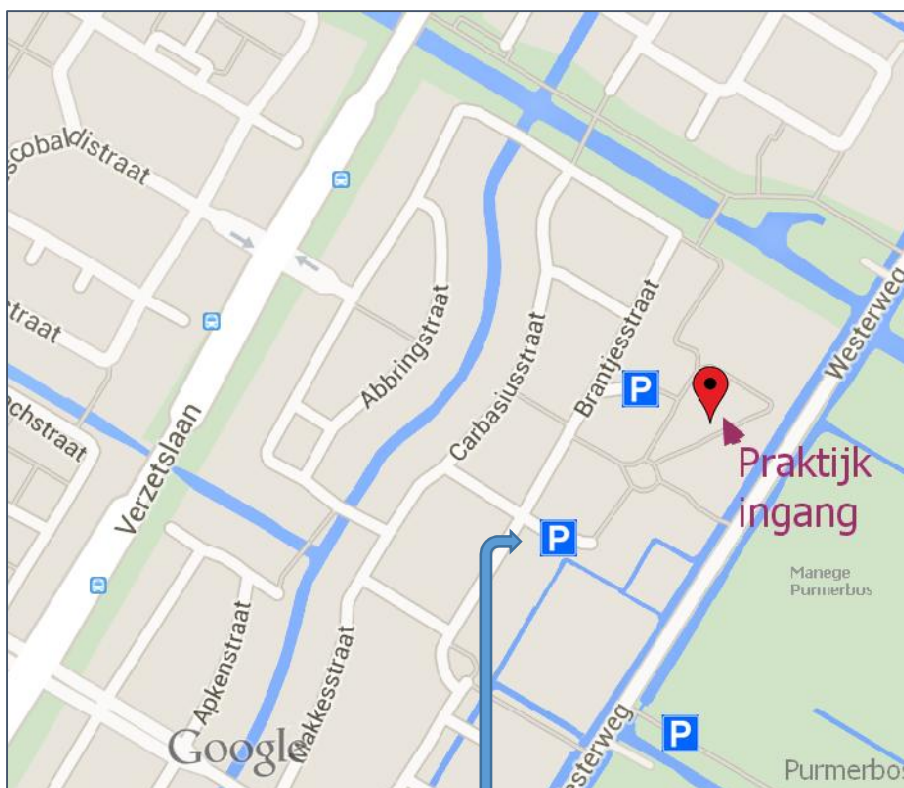

Route aanwijzingen naar De Vries Psychologie

De Goedemeent 13, 1447 PT Purmerend. Telefoonnummer: 06-36545938.

De praktijk is gelegen in Purmerend Zuid, in de zogenaamde 'eco-wijk'. Deze wijk is een autovrije zone, u kunt aan de rand parkeren en te voet verder gaan. Fietsen is wel toegestaan, bij de praktijk is een fietsenrek.

Vanaf de Brantjesstraat kunt u op een van twee parkeerplaatsen parkeren. Het makkelijkst kan dit op de parkeerplaats: 'rechts van de Goedemeent 20-33'. Vanaf deze parkeerplaats volgt u het padje naar het speelpleintje, het pleintje schuin naar rechts oversteken (dit is het tweede pad rechts). Nummer 13 is het tweede huis aan de linkerkant van het pad, naast nummer 18 en tegenover nummer 14. De praktijkingang staat bij het huis duidelijk aangegeven.

Mocht u de praktijk niet kunnen vinden, bel gerust!

Parkeerplaats: rechts van De Goedemeent 20-33

De Goedemeent 13